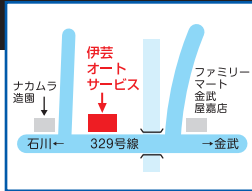

新規会員紹介

伊芸オートサービス

- 代表者：伊藝 晃
- 所在地：金武町字屋嘉2428
- 営業時間：午前9：00～午後18：00
- 定休日：日曜日
- 連絡先：電話 090-3796-2419 FAX 964-1112

オーナーコメント

みなさんこんにちは！この度、幼い頃からの夢であった地元金武町に自動車修理、整備工場をオープンした伊藝と申します。幼い頃から自動車や機械いじりが大好きで高校卒業と同時に関連企業に就職し技術を磨き整備士の資格を取得しました。車社会の沖縄では車は生活の一部ともなる大切な家族です。安心と信頼をモットーとし常に技術を磨き最新のサービスで社会貢献できればと考えています。工場設立から開業にあたり多くの仲間に励まされ、助けられてきました。その大切な仲間や地域の皆様の為にも前進あるのみで一生懸命頑張ります!! 車のご相談など、いつでもお気軽にご相談下さい!!