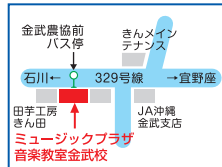

ミュージックプラザ音楽教室金武校

- 代表者：安富祖 壽子
- 所在地：金武町字金武 415
- 営業時間：月～木 13:00～21:00
  日 9:00～15:00
- 定休日：不定休
- 連絡先：090-7585-5749