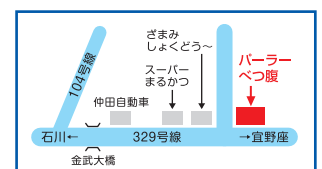

パーラーべつ腹

- 代表者：古謝 正子
- 所在地：金武町字金武10398-8
- 営業時間：午前6:00～午後14:00
- 定休日：年中無休
- 連絡先：090-9785-0855

オーナーコメント

ハイサイ！金武町民の皆様。今年2月に中川バス停隣に『パーラーべつ腹』をオープン!! 自慢のサバ弁当はボリューム満点で味にも自信アリ！100円そばは天ぷらやフーチバー入れ放題の嬉しいサービス付き!! 自慢の味とボリューム満点の『パーラーべつ腹』に二度三度とご来店ください!