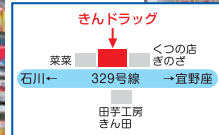

きんドラッグ

- 代表者：比嘉 直紀
- 所在地：金武町字金武 410
- 営業時間：9:00～22:00
- 定休日：日曜日
- 連絡先：098-968-2666
  有線 8-2666